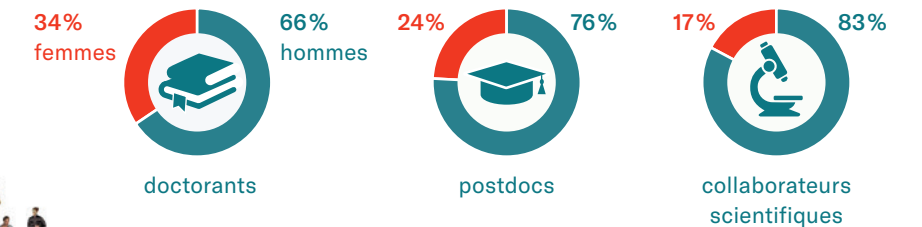

Hommes et femmes dans la recherche

Visiteurs au PSI

Quelque **11500** personnes du grand public rendent chaque année visite au PSI.

2992 jeunes sont passés, en 2019, par le laboratoire des écoliers iLab.

2532 chercheurs invités se sont rendus, en 2019, au PSI pour y mener leurs expériences.

374 patients cancéreux ont été traités, en 2019, au Centre de protonthérapie (CPT).

Chiffres: état au 31 décembre 2019.

137 employés dans le domaine de l'information

193 Administration

804 Recherche

982 Technique